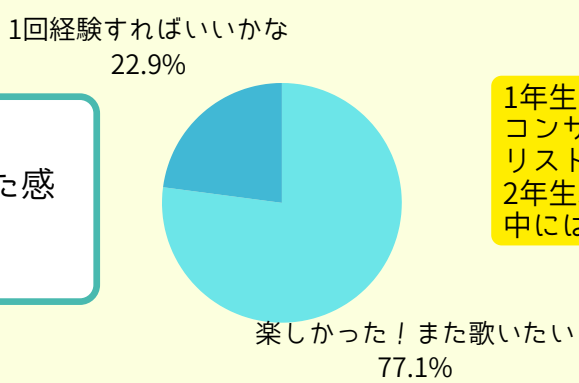

11.  
聖徳大学音楽学部を  
選んだ理由を3つまで  
選んでね

多い順に

1. 良い先生がいるから
2. ここなら音楽を続けられると思ったから
3. 希望の免許資格が取得できるから

ということで、信頼できる先生のもとで、自分のペースで自分に合った学びができることを評価してくれた人が多かったです。  
人と比べる必要ナシ！  
「自分でも大丈夫と思ったから」という理由を推してくれた人も。

12.  
牛肉食べるなら？

どうでもいい情報でした！

13.  
練習はどこでしてる？

空き時間に大学で、という人が多数。  
寮の練習室も充実しているので  
地方の方も安心です。

14. 3限は空きコマ！さあ何する？

課題をやったり練習したりする人が3/4近くを占めるなんて、音楽学部にはしっかり者が多いのでしょうか。時間は有効活用しましょう！だけど友達とお喋りしているとあっという間に1コマ終わってしまうんだよね...

15. 譜読みは得意？

まあ、こんなもんでしょう。レッスン前に慌てないように、計画的に譜読みしておこう。

16. 好きな学食は？

一番人気のリュミエールは焼きたてパンとサンドイッチのお店。学生からも先生からも人気です。

17. 第九、歌ってみた感想は？

1年生の必修科目「第九」. 年末のシリーズコンサートでは、オーケストラ、プロのソリストと一緒に歌います。2年生以上も本番には参加できます。中には4年連続参加という強者も。

18. 受けた入試はなんだった？