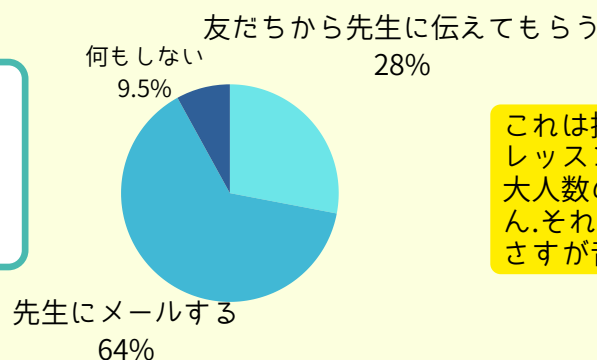

結構長い人が多い！電車に乗っている間に勉強したり譜読みしたりしている人もいます。

3.  
松戸への最終アクセスは？

交通の便は良好！駅からも近いので便利な立地です。

4.  
毎日練習してる人！

おい！

まあ、いろんな日があるからね。

5. アルバイトしてる？

授業や課外活動の時間と相談して決めてね。お金もたいせつ。でも勉強やキャンパスライフは今しかできないから。

6. 教員免許、とる？

音楽教育メジャーでなくても教員免許を取る人は多いです！教員採用試験準備のための授業や講座も充実。授業コマは増えるので、あとはみなさんの頑張り次第。

7. 音楽療法士の資格、とる？

現代人に求められているお仕事、音楽療法士。実習が多くてたいへんかもしれませんが、みんな頑張ってる！

8. 入学前にピアノやっていた？

入学前には必ずしも必要ない...んだけど、教員や音楽療法士を目指すなら入学後は必須！できれば4年間頑張ってもらいたい！

9. ワークショップ、何とった？これまでとったのを全て答えてね

音楽学部生の社会人力の源泉、音楽ワークショップ。4つのユニットから好きなものを選んで参加しよう！選択だから取っても取らなくてもOK。半年ごとにユニットを変えることもできます。先輩後輩関係なく、みんなで協力して1つの音楽を作ってるってステキ！

10. 1限に遅刻しそう！さあどうする？

これは授業にもよりますね。レッスンなら先生には必ず連絡！大人数の講義なら、必ずしも必要ありません。それでも連絡する人が多いですね。さすが音楽学部生。