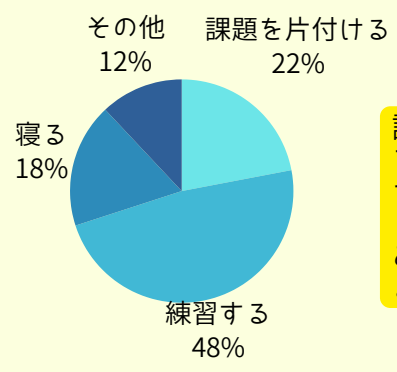

9. ワークショップ、何とった？これまでとったのを全て答えてね

音楽学部生の社会人力の源泉、音楽ワークショップ。4つのユニットから好きなものを選んで参加しよう！選択だから取っても取らなくてもOK。半年ごとにユニットを変えることもできます。先輩後輩関係なく、みんなで協力して1つの音楽を作ってるってステキ！

10. 1限に遅刻しそう！さあどうする？

これは授業にもよりますね。レッスンなら先生には必ず連絡！大人数の講義なら、必ずしも必要ありません。それでも連絡する人が多いですね。さすが音楽学部生。

11.  
聖徳大学音楽学部を  
選んだ理由を3つまで  
選んでね

多い順に

1. 良い先生がいるから
2. ここなら音楽を続けられると思ったから
3. 希望の免許資格が取得できるから

ということで、信頼できる先生のもとで、自分のペースで自分に合った学びができることを評価してくれた人が多かったです。  
人と比べる必要ナシ！  
「自分でも大丈夫と思ったから」という理由を推してくれた人も。

12.  
牛肉食べるなら？

どうでもいい情報でした！

13.  
練習はどこでしてる？

空き時間に大学で、という人が多数。  
寮の練習室も充実しているので  
地方の方も安心です。

14. 3限は空きコマ！さあ何する？

課題をやったり練習したりする人が3/4近くを占めるなんて、音楽学部にはしっかり者が多いのでしょうか。時間は有効活用しましょう！だけど友達とお喋りしているとあっという間に1コマ終わってしまうんだよね...

15. 譜読みは得意？