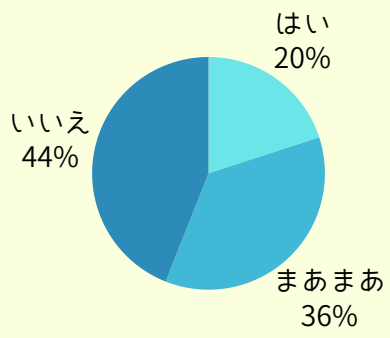

11.  
聖徳大学音楽学部を  
選んだ理由を3つまで  
選んでね

多い順に

1. 良い先生がいるから
2. ここなら音楽を続けられると思ったから
3. 希望の免許資格が取得できるから

ということで、信頼できる先生のもとで、自分のペースで自分に合った学びができることを評価してくれた人が多かったです。  
人と比べる必要ナシ！  
「自分でも大丈夫と思ったから」という理由を推してくれた人も。

12.  
牛肉食べるなら？

どうでもいい情報でした！

13.  
練習はどこでしてる？

空き時間に大学で、という人が多数。  
寮の練習室も充実しているので  
地方の方も安心です。

14. 3限は空きコマ！さあ何する？

課題をやったり練習したりする人が3/4近くを占めるなんて、音楽学部にはしっかり者が多いのでしょうか。時間は有効活用しましょう！だけど友達とお喋りしているとあっという間に1コマ終わってしまうんだよね...

15. 譜読みは得意？

まあ、こんなもんでしょう。レッスン前に慌てないように、計画的に譜読みしておこう。

16. 好きな学食は？

一番人気のリュミエールは焼きたてパンとサンドイッチのお店。学生からも先生からも人気です。

17. 第九、歌ってみた感想は？

1年生の必修科目「第九」. 年末のシリーズコンサートでは、オーケストラ、プロのソリストと一緒に歌います。2年生以上も本番には参加できます。中には4年連続参加という強者も。

18. 受けた入試はなんだった？