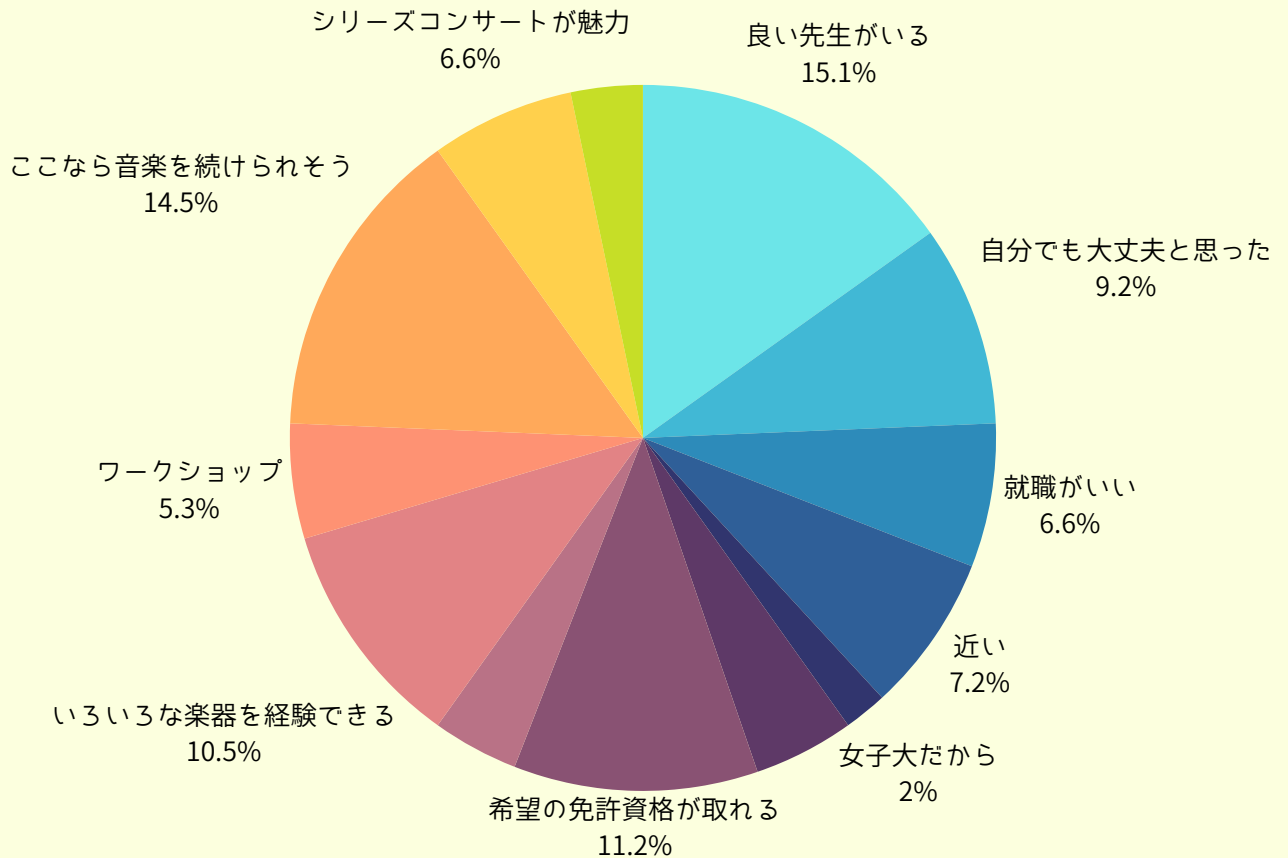

9. ワークショップ、何とった？これまでとったのを全て答えてね

音楽学部生の社会人力の源泉、音楽ワークショップ。4つのユニットから好きなものを選んで参加しよう！選択だから取っても取らなくてもOK。半年ごとにユニットを変えることもできます。先輩後輩関係なく、みんなで協力して1つの音楽を作ってるってステキ！

10. 1限に遅刻しそう！さあどうする？

これは授業にもよりますね。レッスンなら先生には必ず連絡！大人数の講義なら、必ずしも必要ありません。それでも連絡する人が多いですね。さすが音楽学部生。

11.  
聖徳大学音楽学部を  
選んだ理由を3つまで  
選んでね

多い順に

1. 良い先生がいるから
2. ここなら音楽を続けられると思ったから
3. 希望の免許資格が取得できるから

ということで、信頼できる先生のもとで、自分のペースで自分に合った学びができることを評価してくれた人が多かったです。  
人と比べる必要ナシ！  
「自分でも大丈夫と思ったから」という理由を推してくれた人も。

12.  
牛肉食べるなら？