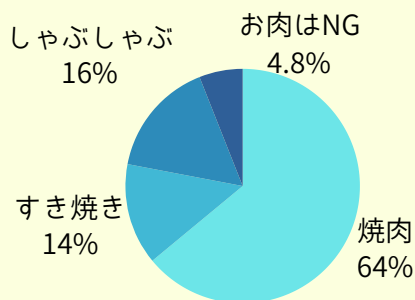

9. ワークショップ、何とった？これまでとったのを全て答えてね

音楽学部生の社会人力の源泉、音楽ワークショップ。4つのユニットから好きなものを選んで参加しよう！選択だから取っても取らなくてもOK。半年ごとにユニットを変えることもできます。先輩後輩関係なく、みんなで協力して1つの音楽を作ってるってステキ！

10. 1限に遅刻しそう！さあどうする？

これは授業にもよりますね。レッスンなら先生には必ず連絡！大人数の講義なら、必ずしも必要ありません。それでも連絡する人が多いですね。さすが音楽学部生。

11.  
聖徳大学音楽学部を  
選んだ理由を3つまで  
選んでね

多い順に

1. 良い先生がいるから
2. ここなら音楽を続けられると思ったから
3. 希望の免許資格が取得できるから

ということで、信頼できる先生のもとで、自分のペースで自分に合った学びができることを評価してくれた人が多かったです。  
人と比べる必要ナシ！  
「自分でも大丈夫と思ったから」という理由を推してくれた人も。

12.  
牛肉食べるなら？

どうでもいい情報でした！

13.  
練習はどこでしてる？

空き時間に大学で、という人が多数。  
寮の練習室も充実しているので  
地方の方も安心です。

14. 3限は空きコマ！さあ何する？

課題をやったり練習したりする人が3/4近くを占めるなんて、音楽学部にはしっかり者が多いのでしょうか。時間は有効活用しましょう！だけど友達とお喋りしているとあっという間に1コマ終わってしまうんだよね...

15. 譜読みは得意？