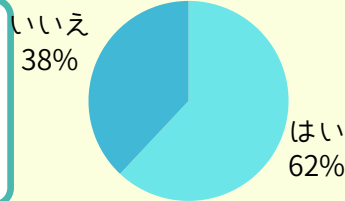

## 先輩たちに聞いてみた！

「通学時間は？」

「アルバイトしてる？」

「1限に遅刻しそう！さあどうする？」

大事なことからどうでもいいことまで、先輩たちに20の質問をぶつけてみたよ。参考にしてね。

1.  
大学でランチどうしてる？いちばん割合の多いのを答えてね

昼休みは45分間。ちょっと短いのでお弁当派が多いかな。コンビニやイトーヨーカ堂で買ってくる人も多そう。

2.  
通学時間は？

結構長い人が多い！電車に乗っている間に勉強したり譜読みしたりしている人もいます。

3.  
松戸への最終アクセスは？

交通の便は良好！駅からも近いので便利な立地です。

4.  
毎日練習してる人！

おい！

まあ、いろんな日があるからね。

5. アルバイトしてる？

授業や課外活動の時間と相談して決めてね。お金もたいせつ。でも勉強やキャンパスライフは今しかできないから。

6. 教員免許、とる？

音楽教育メジャーでなくても教員免許を取る人は多いです！教員採用試験準備のための授業や講座も充実。授業コマは増えるので、あとはみなさんの頑張り次第。

7. 音楽療法士の資格、とる？

現代人に求められているお仕事、音楽療法士。実習が多くてたいへんかもしれませんが、みんな頑張ってる！

8. 入学前にピアノやっていた？

入学前には必ずしも必要ない...んだけど、教員や音楽療法士を目指すなら入学後は必須！できれば4年間頑張ってもらいたい！