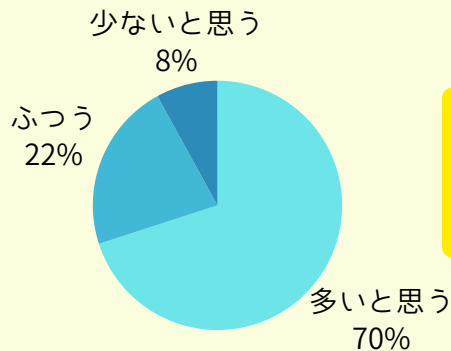

どうでもいい情報でした！

13.  
練習はどこでしてる？

空き時間に大学で、という人が多数。  
寮の練習室も充実しているので  
地方の方も安心です。

14. 3限は空きコマ！さあ何する？

課題をやったり練習したりする人が3/4近くを占めるなんて、音楽学部にはしっかり者が多いのでしょうか。時間は有効活用しましょう！だけど友達とお喋りしているとあっという間に1コマ終わってしまうんだよね...

15. 譜読みは得意？

まあ、こんなもんでしょう。レッスン前に慌てないように、計画的に譜読みしておこう。

16. 好きな学食は？

一番人気のリュミエールは焼きたてパンとサンドイッチのお店。学生からも先生からも人気です。

17. 第九、歌ってみた感想は？

1年生の必修科目「第九」. 年末のシリーズコンサートでは、オーケストラ、プロのソリストと一緒に歌います。2年生以上も本番には参加できます。中には4年連続参加という強者も。

18. 受けた入試はなんだった？

最近は総合型や指定校型が増えている印象です。自分に合った入試形態が知りたい人は、オープンキャンパスで相談してみてね。

19.  
入学してから今まで、  
自分はどのくらい  
成長したと思う？

今回、いちばん見てほしいのがこのデータ。  
成長実感をもてるのが、  
聖徳大学音楽学部の大きな特徴です！

20.  
同期や先輩後輩と接  
する機会が多い？

アンサンブルやワークショップではいろ  
んな人と仲良くなれます。  
大学にいるうちに、対人関係を築く経験を  
たくさんしておこう！  
1年生はまだこれからチャンスがあるよ！