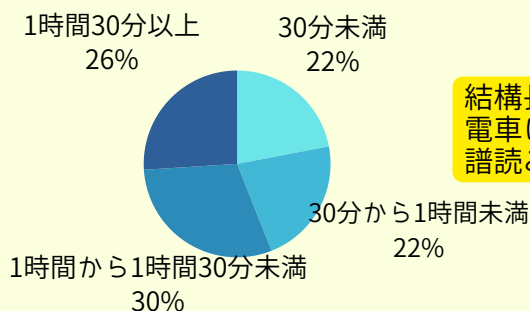

## 先輩たちに聞いてみた！

「通学時間は？」

「アルバイトしてる？」

「1限に遅刻しそう！さあどうする？」

大事なことからどうでもいいことまで、先輩たちに20の質問をぶつけてみたよ。参考にしてね。

1.  
大学でランチどうしてる？いちばん割合の多いのを答えてね

昼休みは45分間。ちょっと短いのでお弁当派が多いかな。コンビニやイトーヨーカ堂で買ってくる人も多そう。

2.  
通学時間は？

結構長い人が多い！電車に乗っている間に勉強したり譜読みしたりしている人もいます。

3.  
松戸への最終アクセスは？

交通の便は良好！駅からも近いので便利な立地です。

4.  
毎日練習してる人！

おい！

まあ、いろんな日があるからね。

5. アルバイトしてる？

授業や課外活動の時間と相談して決めてね。お金もたいせつ。でも勉強やキャンパスライフは今しかできないから。