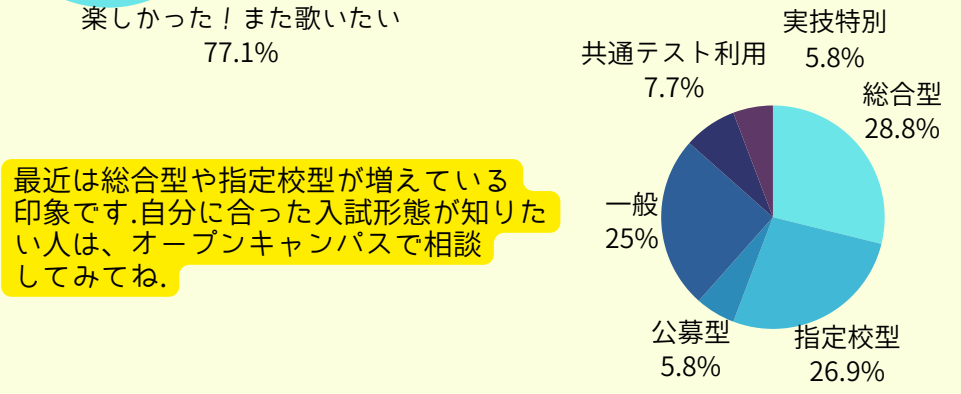

まあ、こんなもんでしょう。レッスン前に慌てないように、計画的に譜読みしておこう。

16. 好きな学食は？

一番人気のリュミエールは焼きたてパンとサンドイッチのお店。学生からも先生からも人気です。

17. 第九、歌ってみた感想は？

1年生の必修科目「第九」. 年末のシリーズコンサートでは、オーケストラ、プロのソリストと一緒に歌います。2年生以上も本番には参加できます。中には4年連続参加という強者も。

18. 受けた入試はなんだった？