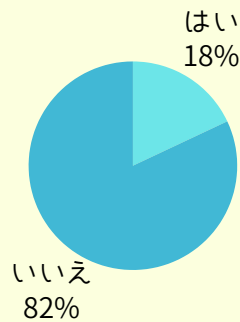

## 先輩たちに聞いてみた！

「通学時間は？」

「アルバイトしてる？」

「1限に遅刻しそう！さあどうする？」

大事なことからどうでもいいことまで、先輩たちに20の質問をぶつけてみたよ。参考にしてね。

1.  
大学でランチどうしてる？いちばん割合の多いのを答えてね

昼休みは45分間。ちょっと短いのでお弁当派が多いかな。コンビニやイトーヨーカ堂で買ってくる人も多そう。

2.  
通学時間は？

結構長い人が多い！電車に乗っている間に勉強したり譜読みしたりしている人もいます。

3.  
松戸への最終アクセスは？

交通の便は良好！駅からも近いので便利な立地です。

4.  
毎日練習してる人！

おい！

まあ、いろんな日があるからね。

5. アルバイトしてる？

授業や課外活動の時間と相談して決めてね。お金もたいせつ。でも勉強やキャンパスライフは今しかできないから。

6. 教員免許、とる？

音楽教育メジャーでなくても教員免許を取る人は多いです！教員採用試験準備のための授業や講座も充実。授業コマは増えるので、あとはみなさんの頑張り次第。

7. 音楽療法士の資格、とる？

現代人に求められているお仕事、音楽療法士。実習が多くてたいへんかもしれませんが、みんな頑張ってる！

8. 入学前にピアノやっていた？

入学前には必ずしも必要ない...んだけど、教員や音楽療法士を目指すなら入学後は必須！できれば4年間頑張ってもらいたい！