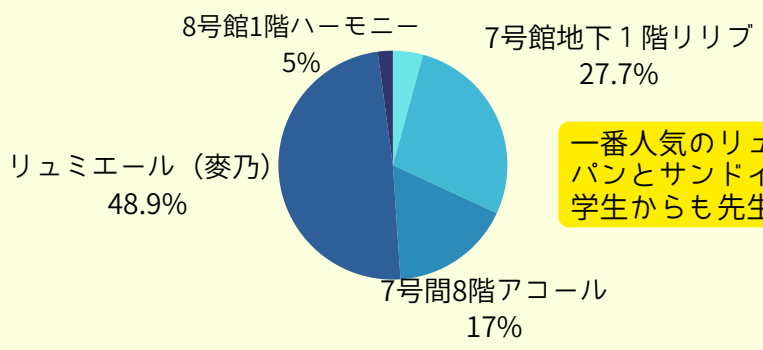

11.  
聖徳大学音楽学部を  
選んだ理由を3つまで  
選んでね

多い順に

1. 良い先生がいるから
2. ここなら音楽を続けられると思ったから
3. 希望の免許資格が取得できるから

ということで、信頼できる先生のもとで、自分のペースで自分に合った学びができることを評価してくれた人が多かったです。  
人と比べる必要ナシ！  
「自分でも大丈夫と思ったから」という理由を推してくれた人も。

12.  
牛肉食べるなら？

どうでもいい情報でした！

13.  
練習はどこでしてる？

空き時間に大学で、という人が多数。  
寮の練習室も充実しているので  
地方の方も安心です。

14. 3限は空きコマ！さあ何する？

課題をやったり練習したりする人が3/4近くを占めるなんて、音楽学部にはしっかり者が多いのでしょうか。時間は有効活用しましょう！だけど友達とお喋りしているとあっという間に1コマ終わってしまうんだよね...

15. 譜読みは得意？

まあ、こんなもんでしょう。レッスン前に慌てないように、計画的に譜読みしておこう。

16. 好きな学食は？

一番人気のリュミエールは焼きたてパンとサンドイッチのお店。学生からも先生からも人気です。

17. 第九、歌ってみた感想は？

1年生の必修科目「第九」. 年末のシリーズコンサートでは、オーケストラ、プロのソリストと一緒に歌います。2年生以上も本番には参加できます。中には4年連続参加という強者も。

18. 受けた入試はなんだった？