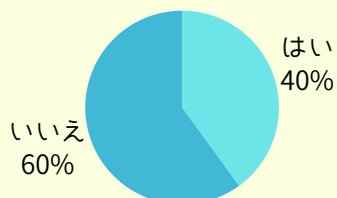

交通の便は良好！駅からも近いので便利な立地です。

4.
毎日練習してる人！