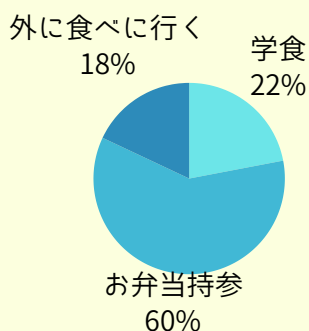

## 先輩たちに聞いてみた！

「通学時間は？」

「アルバイトしてる？」

「1限に遅刻しそう！さあどうする？」

大事なことからどうでもいいことまで、先輩たちに20の質問をぶつけてみたよ。参考にしてね。

1.  
大学でランチどうしてる？いちばん割合の多いのを答えてね

昼休みは45分間。ちょっと短いのでお弁当派が多いかな。コンビニやイトーヨーカ堂で買ってくる人も多そう。

2.  
通学時間は？