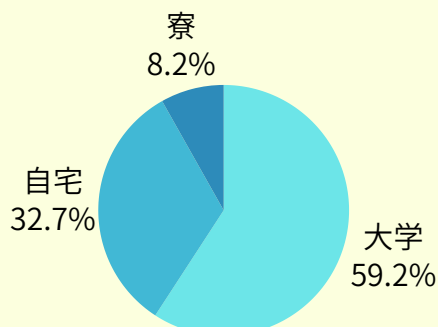

空き時間に大学で、という人が多数。
寮の練習室も充実しているので
地方の方も安心です。