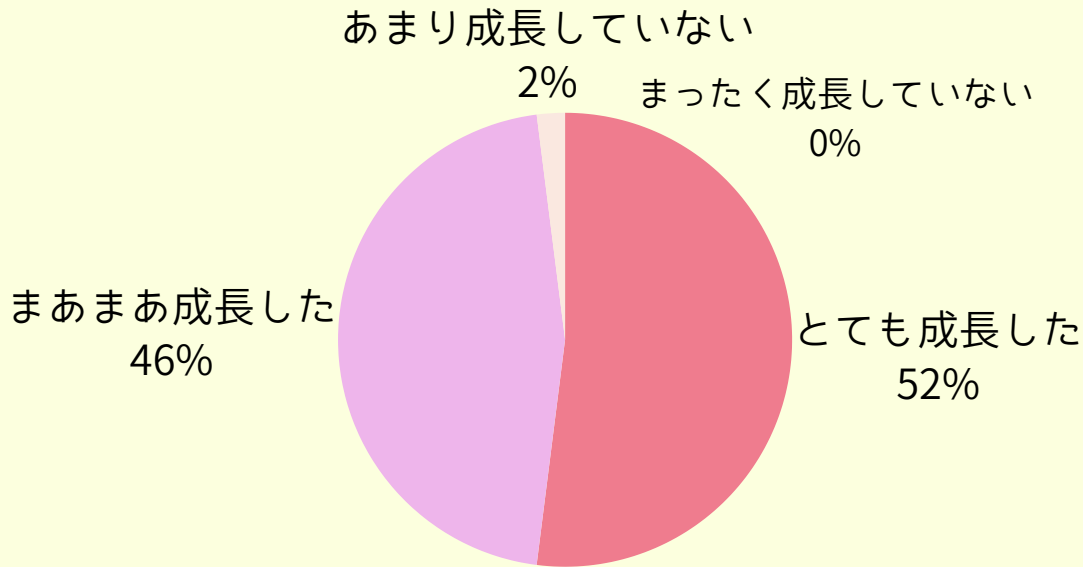

19.
入学してから今まで、
自分はどのくらい
成長したと思う？

今回、いちばん見てほしいのがこのデータ。
成長実感をもてるのが、
聖徳大学音楽学部の大きな特徴です！