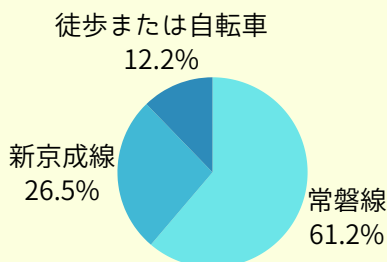

聖徳大学音楽学部

先輩たちに聞いてみた！

「通学時間は？」

「アルバイトしてる？」

「1限に遅刻しそう！さあどうする？」

大事なことからどうでもいいことまで、先輩たちに20の質問をぶつけてみたよ。参考にしてね。

1.
大学でランチどうしてる？いちばん割合の多いのを答えてね

昼休みは45分間。ちょっと短いのでお弁当派が多いかな。コンビニやイトーヨーカ堂で買ってくる人も多そう。

2.
通学時間は？

結構長い人が多い！電車に乗っている間に勉強したり譜読みしたりしている人もいます。

3.
松戸への最終アクセスは？

交通の便は良好！駅からも近いので便利な立地です。

4.
毎日練習してる人！

おい！

まあ、いろんな日があるからね。