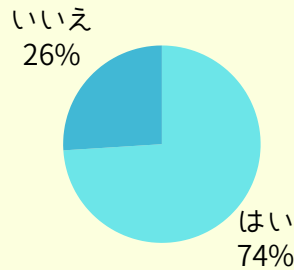

## 先輩たちに聞いてみた！

「通学時間は？」

「アルバイトしてる？」

「1限に遅刻しそう！さあどうする？」

大事なことからどうでもいいことまで、先輩たちに20の質問をぶつけてみたよ。参考にしてね。

1.  
大学でランチどうしてる？いちばん割合の多いのを答えてね

昼休みは45分間。ちょっと短いのでお弁当派が多いかな。コンビニやイトーヨーカ堂で買ってくる人も多そう。

2.  
通学時間は？

結構長い人が多い！電車に乗っている間に勉強したり譜読みしたりしている人もいます。

3.  
松戸への最終アクセスは？

交通の便は良好！駅からも近いので便利な立地です。

4.  
毎日練習してる人！

おい！

まあ、いろんな日があるからね。

5. アルバイトしてる？

授業や課外活動の時間と相談して決めてね。お金もたいせつ。でも勉強やキャンパスライフは今しかできないから。

6. 教員免許、とる？

音楽教育メジャーでなくても教員免許を取る人は多いです！教員採用試験準備のための授業や講座も充実。授業コマは増えるので、あとはみなさんの頑張り次第。

7. 音楽療法士の資格、とる？

現代人に求められているお仕事、音楽療法士。実習が多くてたいへんかもしれませんが、みんな頑張ってる！

8. 入学前にピアノやっていた？

入学前には必ずしも必要ない...んだけど、教員や音楽療法士を目指すなら入学後は必須！できれば4年間頑張ってもらいたい！