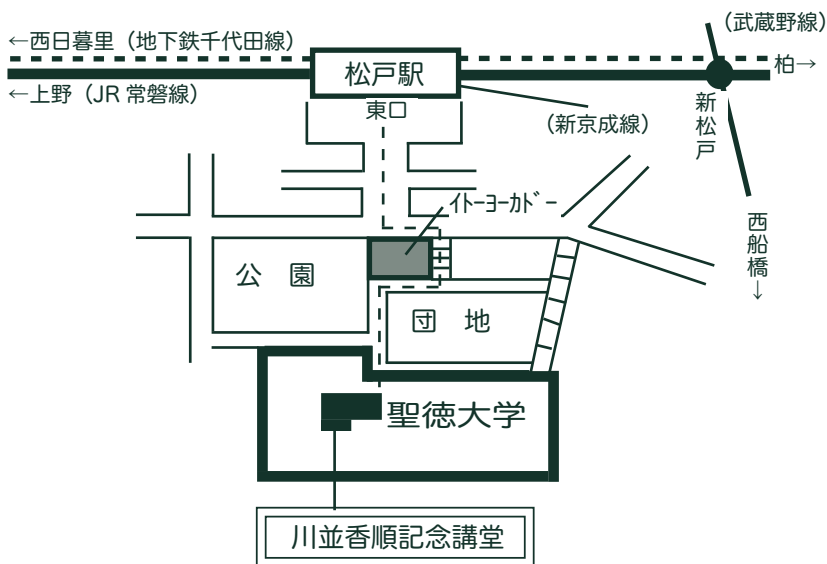

聖徳大学川並香順記念講堂

●松戸駅より徒歩5分

※イトーヨーカドー内のエスカレーター等を御利用になる事もできます。(5階出入口)

- ・常磐線で上野から20分/日暮里から18分
- ・JR 乗り入れ地下鉄千代田線で大手町から29分/西日暮里から19分
- ・京成バスで総武線市川駅から35分
- ・新京成線で津田沼より50分
- ・武蔵野線で西船橋より30分(新松戸乗り換え)

聖徳大学 音楽学部 入学試験日程

	試験日	発表
一般入試A日程	1月21日(土)～23日(月)	2月1日(水)
一般入試B日程	2月18日(土)～19日(日)	2月23日(木)
一般入試C日程	3月6日(火)～7日(水)	3月12日(月)