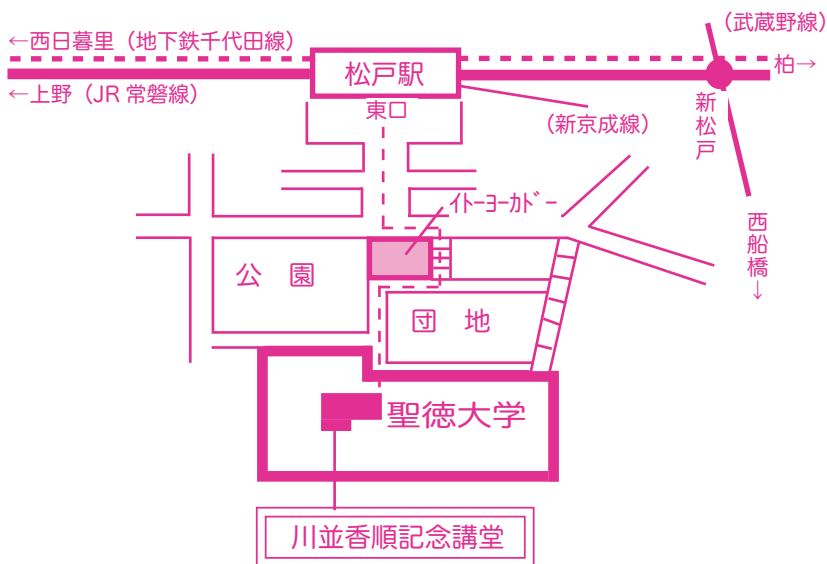

2010年12月4日(土)

14時00分開演(13時半開場)

会場：聖徳大学川並香順記念講堂

入場整理券 ¥500

全席自由席

主催：聖徳大学

音楽学部

【お問い合わせ】

音楽学部事務室

松戸市岩瀬 550 / Tel.047-365-1111 (大代)

<http://www.seitoku.ac.jp/daigaku/music/index.html>

聖徳大学川並香順記念講堂

●松戸駅より徒歩5分

※イトーヨーカドー内のエスカレーター等を御利用になる事もできます。(5階出入口)

- ・常磐線で上野から20分/日暮里から18分
- ・JR 乗り入れ地下鉄千代田線で大手町から29分/西日暮里から19分
- ・京成バスで総武線市川駅から35分
- ・新京成線で津田沼より50分
- ・武蔵野線で西船橋より30分(新松戸乗り換え)