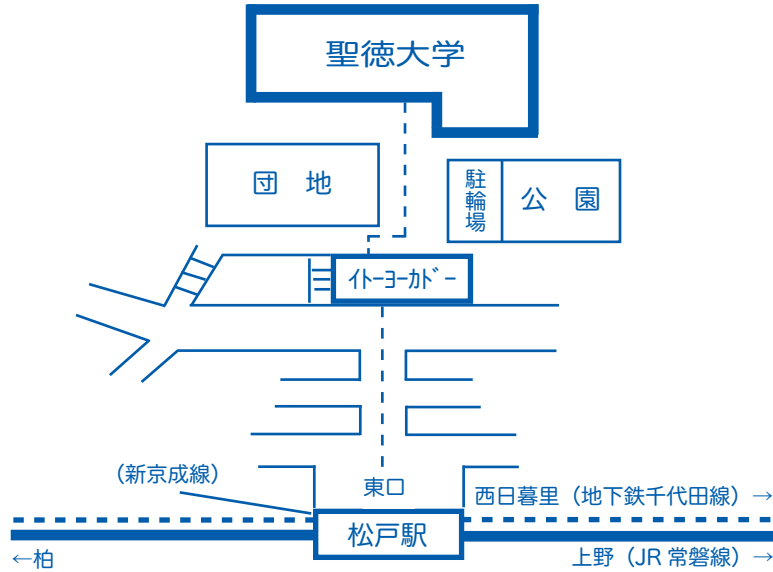

2013年12月7日(土)

14時00分開演 (13時半開場)

会場：聖徳大学川並香順記念講堂

入場整理券 ¥500 (全席自由席)

主催：聖徳大学

音楽学部

【お問い合わせ】

音楽学部事務室

松戸市岩瀬550 / Tel.047-365-1111 (大代)

<http://www.seitoku.ac.jp/daigaku/music/index.html>

聖徳大学

- JR/ 新京成 松戸駅東口より徒歩 5 分
イトーヨーカドー内のエスカレーター等を利用して 5 階へ。
5 階出口からキャンパスへの通学路に出られます。

- ・常磐線で上野から 20 分 / 日暮里から 18 分
- ・JR 乗り入れ地下鉄千代田線で大手町から 29 分 / 西日暮里から 19 分
- ・京成バスで総武線市川駅から 35 分
- ・新京成線で津田沼より 44 分
- ・武蔵野線で西船橋より 30 分 (新松戸乗り換え)