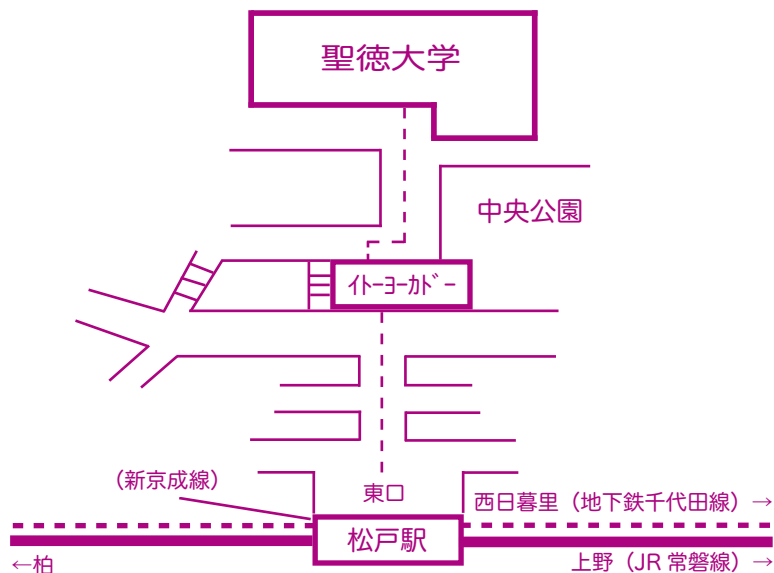

2022年12月3日(土)

14時00分開演 (13時30分開場)

会場：聖徳大学川並香順記念講堂

入場：無料 (事前に音楽学部事務室まで
お申込みください)

主催：聖徳大学音楽学部

共催：聖徳大学 SOA 音楽研究センター

【お問い合わせ】

音楽学部事務室

Tel. 047-365-1111 (代)

E-mail: music@wa.seitoku.ac.jp

聖徳大学

● JR/ 新京成 松戸駅東口より徒歩 5 分

イトーヨーカドー内のエスカレーター等を利用して 5 階へ。
5 階出口からキャンパスへの通学路に出られます。

- ・ 常磐線で上野から 20 分/日暮里から 17 分
- ・ JR 乗り入れ地下鉄千代田線で大手町から 30 分/西日暮里から 20 分
- ・ 京成バスで総武線市川駅から 35 分
- ・ 新京成線で京成津田沼より 43 分
- ・ 武蔵野線で西船橋より 30 分 (新松戸乗り換え)